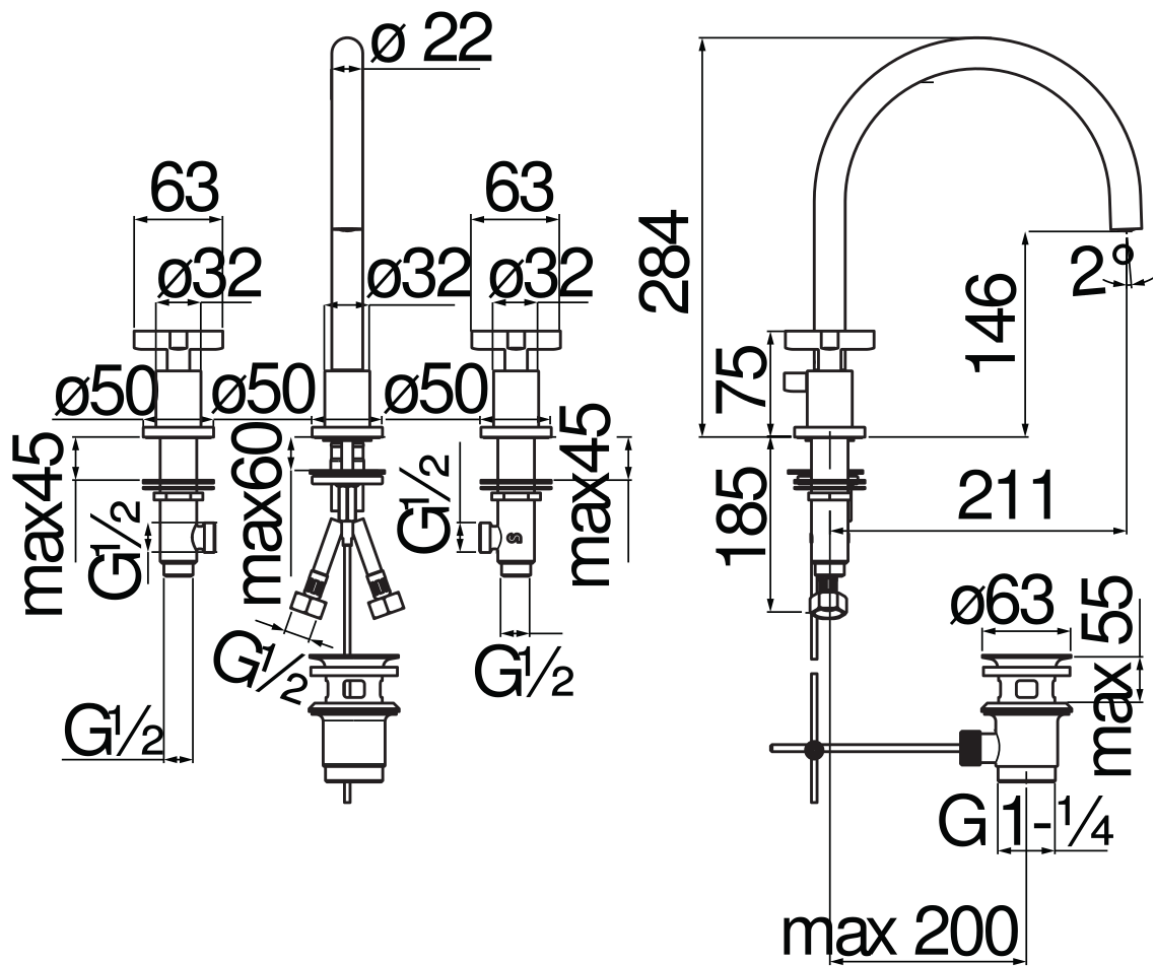

SPECIFICHE

Batteria 3 fori con bocca lunga

Chrome

Aeratore anticalcare M 18,5 x 1

Bocca girevole

Scarico 1 1/4"

Flessibili inox ø 3/8"

Imballo: 56,5 x 29 x 7,1 cm / 0,011633 m³ / 3,38 kg

CERTIFICAZIONI

DIAGRAMMA DI PORTATA: ACQUA CALDA/FREDDA

— Aeratore

DIAGRAMMA DI PORTATA: ACQUA MISCELATA

— Aeratore